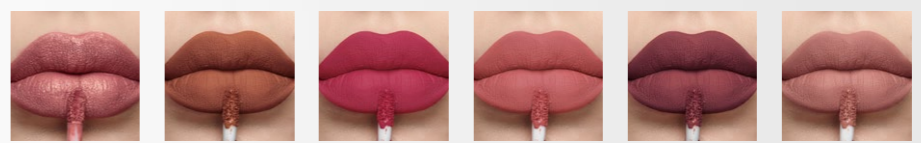

VZLA

cosméticos

labrador   pastor alemão   husky   maltês   chow chow   chihuahua