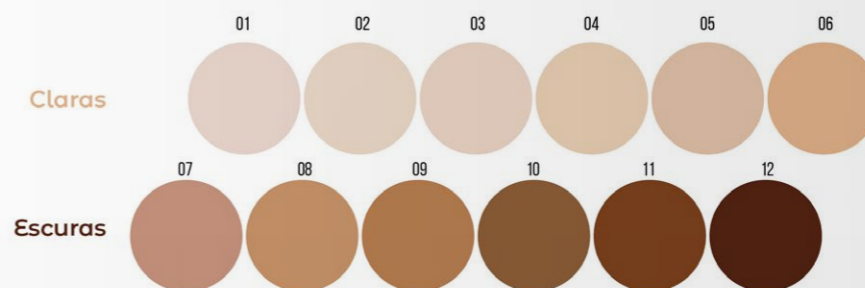

# VZLA

cosméticos

VZLA  
cosméticos

**VZ 03 - pó compacto vegano - Cores Claras**

**Display** - Box com 36 unidades c/ 9g cada  
7898640655352

**VZ 03 - pó compacto vegano - Cores Escuras**

**Display** - Box com 36 unidades c/ 9g cada  
7898640656229