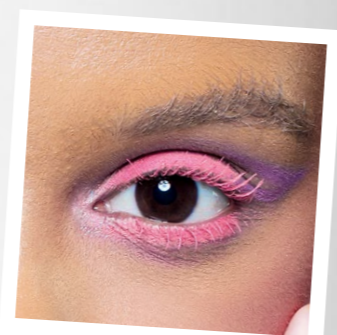

# VZLA

cosméticos

VZ 35 - Lapiseira Colorida Have Fun!

super pigmentada

fácil de aplicar  
à prova d'água

lapiseira colorida have fun!