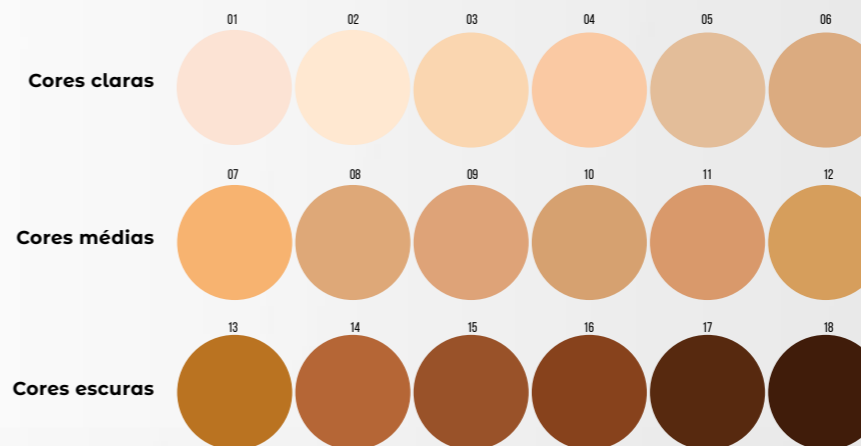

VZLA

cosméticos